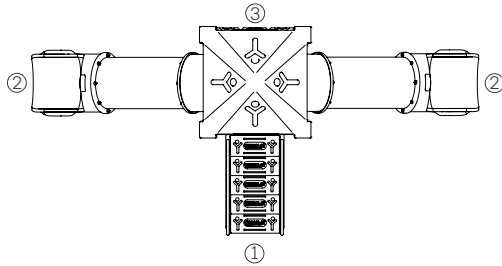

Artículo #11113

Medidas: 2,20m X 3,90m X 3,50m

 Producto inclusivo

- ① Tobogán tubo chico recto
- ② Escalera de acceso
- ③ Panel ta-te-ti
- ④ Tubo de bombero

Un refugio simple

Artículo #11001

Medidas: 2,90m X 3,30m X 3,20m