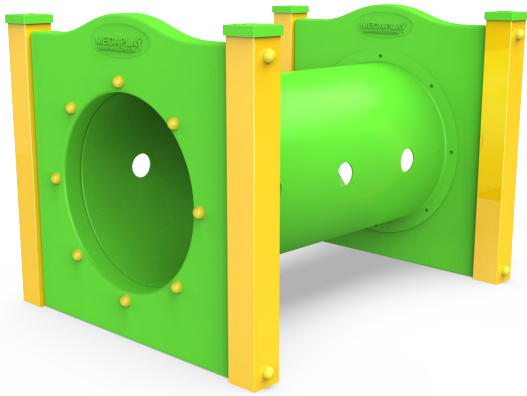

Artículo #12007

Medidas: 5,90m X 0,90m X 2,70m

Tobogán tubo chico recto con escalador

Artículo #12010

Medidas: 3,90m X 0,90m X 1,90m

Tobogán tubo chico curvo con escalador

Artículo #12011

Medidas: 2,90m X 2,30m X 1,90m

Tubos de gateo

Tubo de gateo recto chico

Artículo #13000

Medidas: 1,40m x 1,10m x 1,00m

Tubo de gateo curvo

Artículo #13001

Medidas: 1,50m X 1,50m X 1,00m

Tubo de gateo recto grande