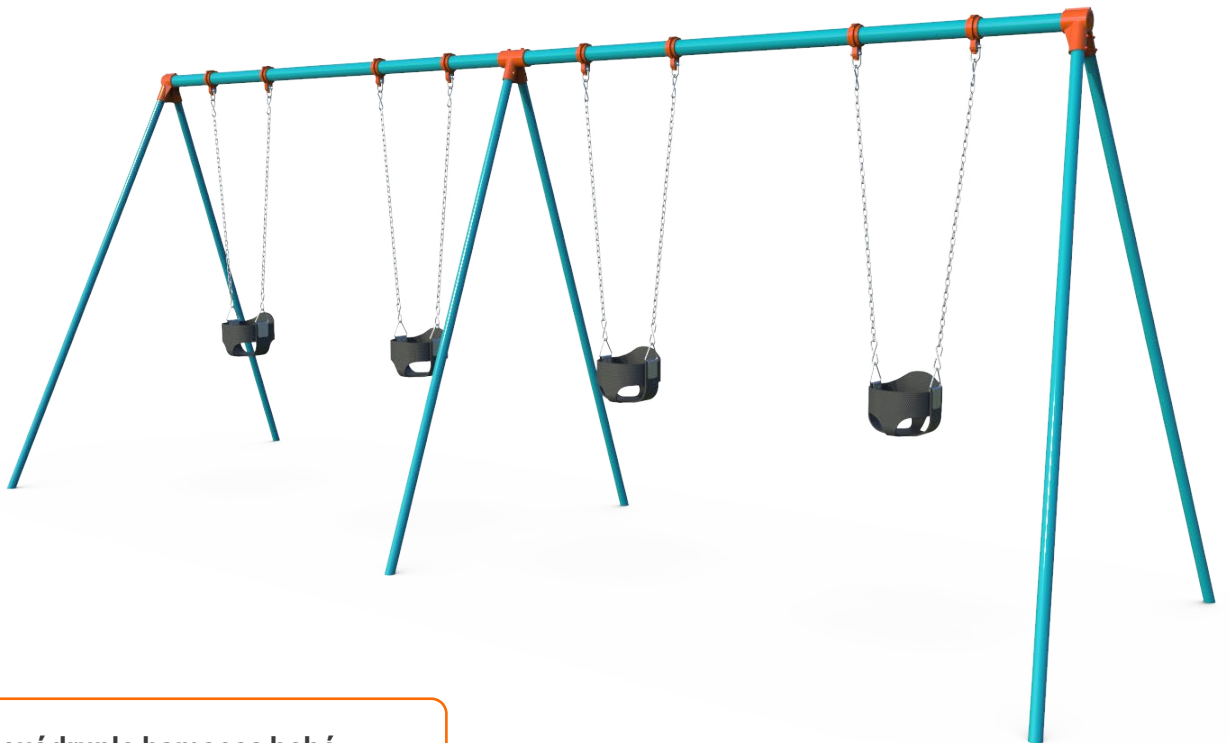

 Producto inclusivo

Pórtico cuádruple hamacas rectas

Artículo #5002

Medidas: 6,85m x 1,90m x 2,50m

Pórtico cuádruple hamacas bebé

Artículo #5003

Medidas: 6,85m x 1,90m x 2,50m

Pórtico cuádruple hamacas inclusivas