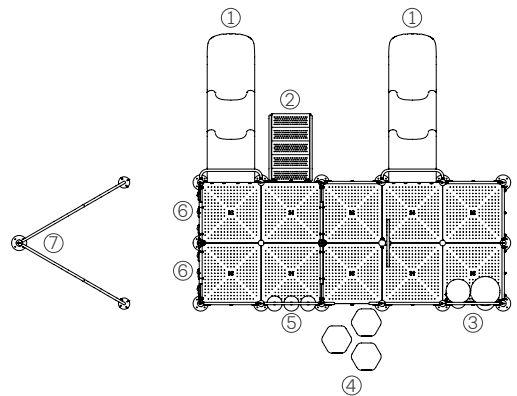

Medidas: 1,10m X 0,10m X 1,10m

 Producto inclusivo

Temáticos

El Barco

Artículo #20001

Medidas: 6,50m X 4,50m X 6,10m

- ① Tobogán chico
- ② Escalera de acceso
- ③ Panel tambores
- ④ Escalador
- ⑤ Panel ta-te-ti
- ⑥ Palestra
- ⑦ Trepador