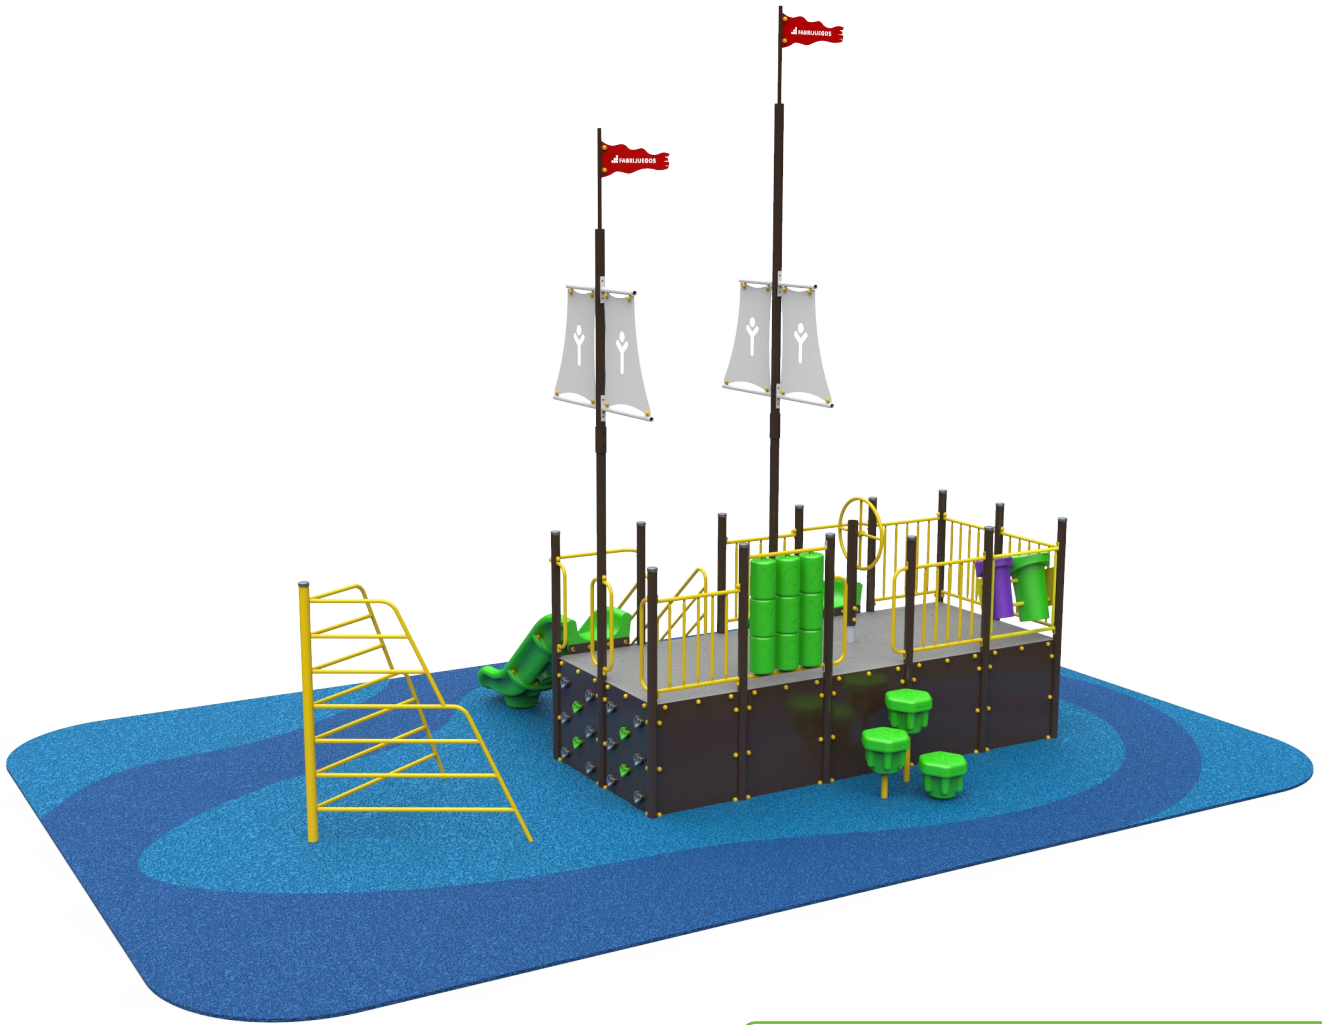

Medidas: 1,10m X 0,10m X 1,10m

 Producto inclusivo

Temáticos

El Barco

Artículo #20001

Medidas: 6,50m X 4,50m X 6,10m

- ① Tobogán chico
- ② Escalera de acceso
- ③ Panel tambores
- ④ Escalador
- ⑤ Panel ta-te-ti
- ⑥ Palestra
- ⑦ Trepador