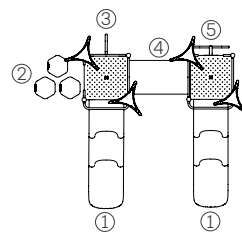

- ① Tobogán chico
- ② Escalador
- ③ Tubo de bombero
- ④ Trepador arbolito

Un refugio Patagonia

Artículo #11201

Medidas: 2,00m x 3,00m x 3,60m

- ① Tobogán chico
- ② Escalador
- ③ Tubo de bombero
- ④ Pórtico doble mixto

Un refugio con pórtico doble mixto Patagonia

Artículo #11202

Medidas: 4,80m X 3,10m X 3,60m

- ① Tobogán chico
- ② Escalador
- ③ Tubo de bombero
- ④ Tubo de gateo recto chico
- ⑤ Trepador arbolito

Dos refugios Patagonia