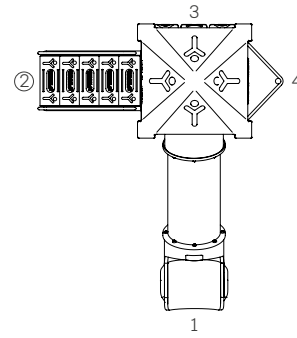

- ① Tobogán tubo chico recto
- ② Escalera de acceso
- ③ Panel ta-te-ti
- ④ Tubo de bombero

Un refugio simple

Artículo #11001

Medidas: 2,90m X 3,30m X 3,20m