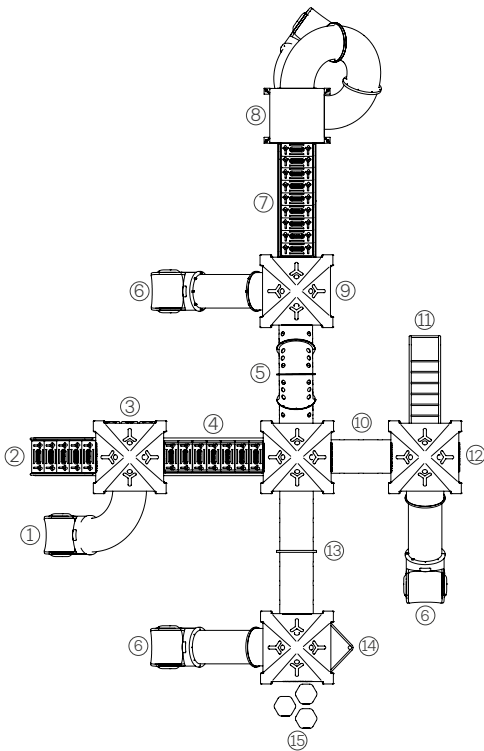

Tres refugios con helicoide

Artículo #11008

Medidas: 9,80m X 7,80m X 3,80m

Cinco refugios con helicoide

Artículo #11009

Medidas: 13,20m X 7,80m X 3,80m

- ① Tobogán tubo chico curvo
- ② Escalera de acceso
- ③ Panel ta-te-ti
- ④ Puente
- ⑤ Tubo de gateo gusano
- ⑥ Tobogán tubo chico recto
- ⑦ Escalera
- ⑧ Helicoide
- ⑨ Panel ábaco
- ⑩ Tubo de gateo recto chico
- ⑪ Trepador recto
- ⑫ Panel volante
- ⑬ Tubo de gateo recto grande
- ⑭ Tubo de bombero
- ⑮ Escalador