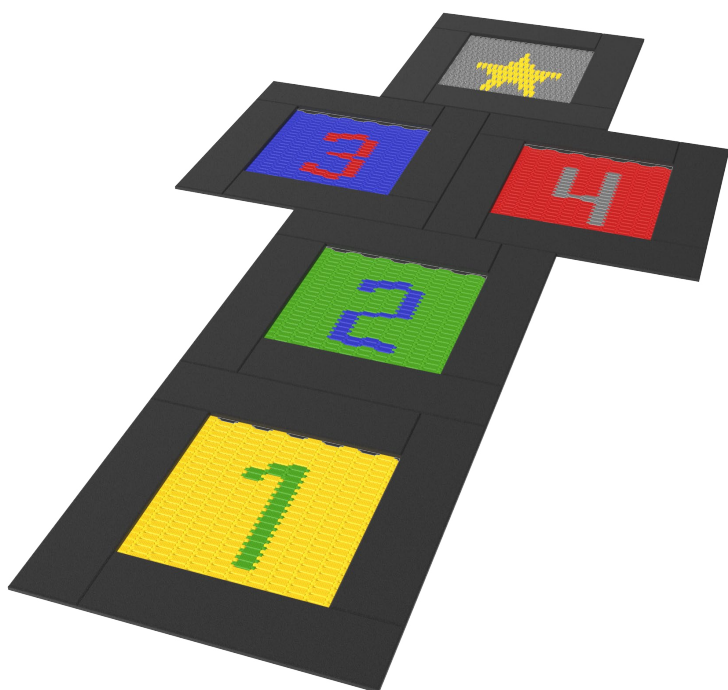

Medidas: 1,50m X 1,50m

Trampolines - Serpiente

Artículo #30004

Trampolines - Cuadrícula

Artículo #30005

Trampolines - Rayuela

Artículo #30006

Resorte Doble