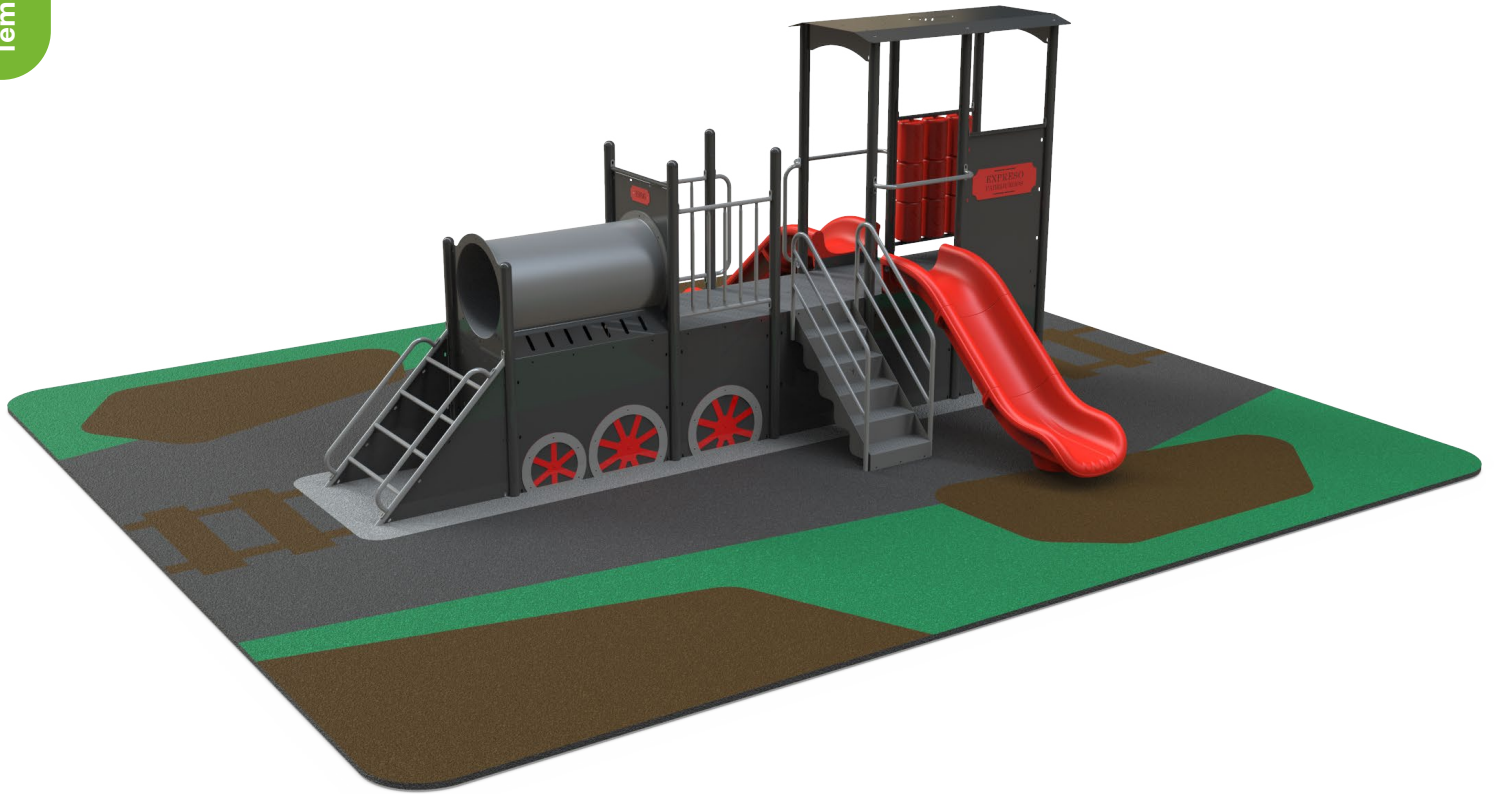

El Velero

Artículo #20004

Medidas: 5,00m X 5,30m X 5,50m

- ① Escalera de acceso
- ② Tobogán chico
- ③ Escalador
- ④ Palestra

El Castillo

Artículo #20005

Medidas: 8,30m X 6,65m X 5,30m

- ① Helicoide
- ② Escalera de acceso
- ③ Palestra
- ④ Escalera
- ⑤ Puente
- ⑥ Panel tambores

La Locomotora grande

Artículo #20007

Medidas: 5,40 X 4,70m X 2,70m

- ① Trepador
- ② Escalador
- ③ Tobogán chico
- ④ Panel ta-te-ti
- ⑤ Palestra
- ⑥ Escalera de acceso
- ⑦ Tubo de gateo

La Locomotora chica