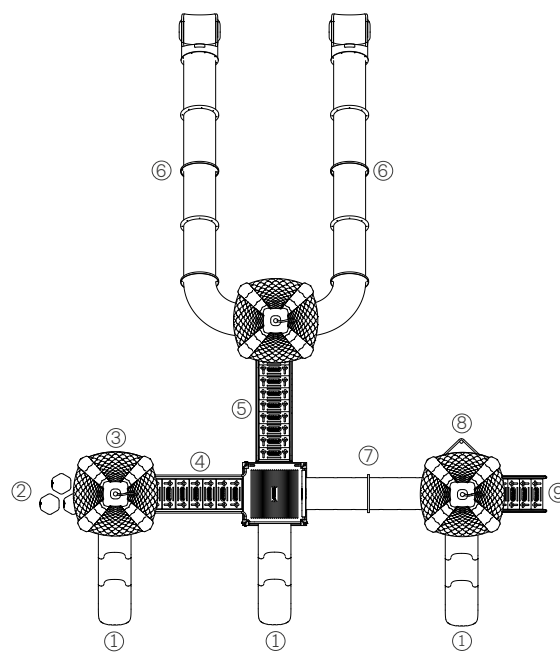

Tres refugios con helicoide Medieval

Artículo #11106

Medidas: 9,90m X 7,60m X 5,70m

Tres refugios con helicoide inclusivo Medieval

Artículo #11109

Medidas: 8,35m X 12,10m X 5,70m

- | | |
|------------------|-----------------------|
| ① Rampa | ⑦ Tobogán helicoidal |
| ② Panel ta-te-ti | ⑧ Tubo de gateo recto |
| ③ Panel ábaco | ⑨ ande |
| ④ Escalador | ⑩ Tubo de bombero |
| ⑤ Puente | ⑪ Escalera de acceso |
| ⑥ Escalera | |

Tres refugios Titán inclusivo Medieval

Artículo #11110

Medidas: 12,70m X 12,10m X 5,70m

- | | |
|------------------|------------------------------|
| ① Rampa | ⑦ Tobogán Titán |
| ② Panel ta-te-ti | ⑧ Tubo de gateo recto grande |
| ③ Panel ábaco | ⑨ Tubo de bombero |
| ④ Escalador | ⑩ Escalera de acceso |
| ⑤ Puente | ⑪ Tobogán chico |
| ⑥ Escalera | |

Tres refugios Titán Medieval

Artículo #11111

Medidas: 9,90m X 11,70m X 5,70m

- ① Tobogán chico
- ② Escalador
- ③ Panel ta-te-ti
- ④ Puente
- ⑤ Escalera
- ⑥ Tobogán Titán
- ⑦ Tubo de gateo recto grande
- ⑧ Tubo de bombero
- ⑨ Escalera de acceso