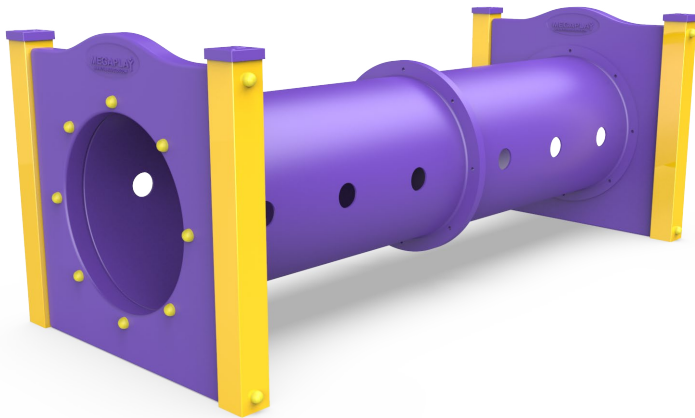

Tubos de gateo

Tubo de gateo recto chico

Artículo #13000

Medidas: 1,40m x 1,10m x 1,00m

Tubo de gateo curvo

Artículo #13001

Medidas: 1,50m X 1,50m X 1,00m

Tubo de gateo recto grande