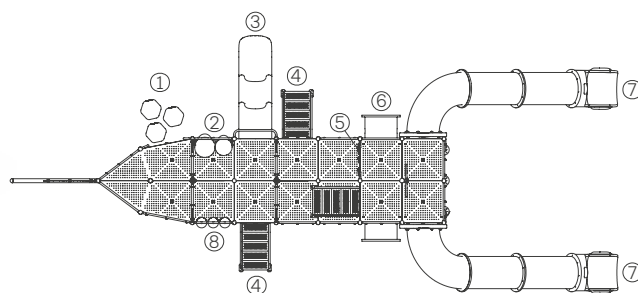

① Escalador	⑤ Palestra
② Panel tambores	⑥ Tubo de gateo
③ Tobogán chico	⑦ Tobogán tubo grande
④ Escalera de acceso	⑧ Panel ta-te-ti