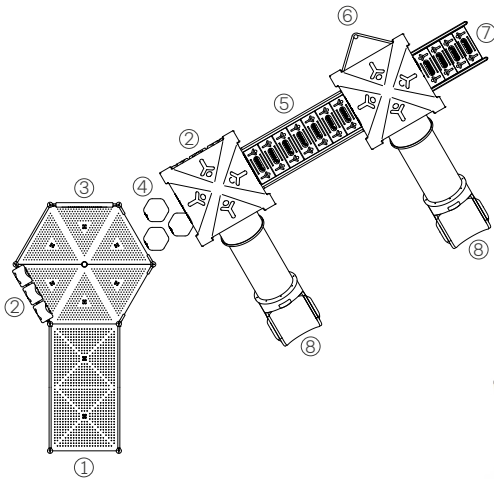

- ① Rampa
- ② Panel ta-te-ti
- ③ Panel ábaco
- ④ Escalador
- ⑤ Puente
- ⑥ Tubo de bombero
- ⑦ Escalera de acceso
- ⑧ Tobogán tubo chico