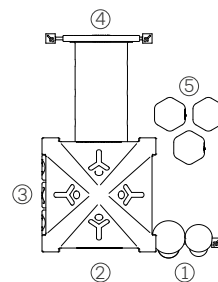

- ① Panel tambores
- ② Panel de acceso
- ③ Panel ta-te-ti
- ④ Tubo de gateo recto chico
- ⑤ Escalador steps

Un refugio Todd Clásico

Artículo #11016

Medidas: 2,20m X 2,50m X 2,80m

Producto inclusivo