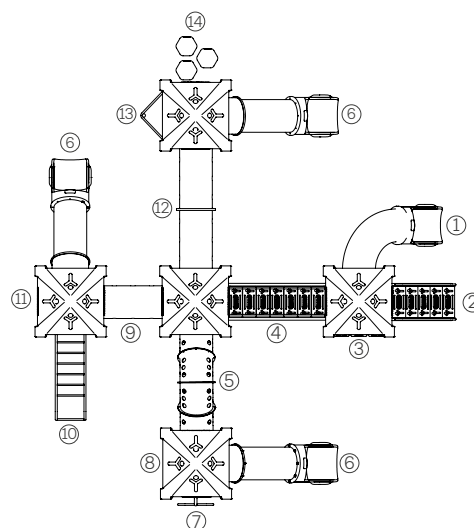

- ① Tobogán tubo chico curvo
- ② Escalera de acceso
- ③ Panel ta-te-ti
- ④ Puente
- ⑤ Tubo de gateo gusano
- ⑥ Tobogán tubo chico recto
- ⑦ Trepador arbolito
- ⑧ Panel ábaco
- ⑨ Tubo de gateo recto chico
- ⑩ Trepador recto
- ⑪ Panel volante
- ⑫ Tubo de gateo recto grande
- ⑬ Tubo de bombero
- ⑭ Escalador

Cinco refugios

Artículo #11005

Medidas: 8,80m X 7,90m X 3,20m