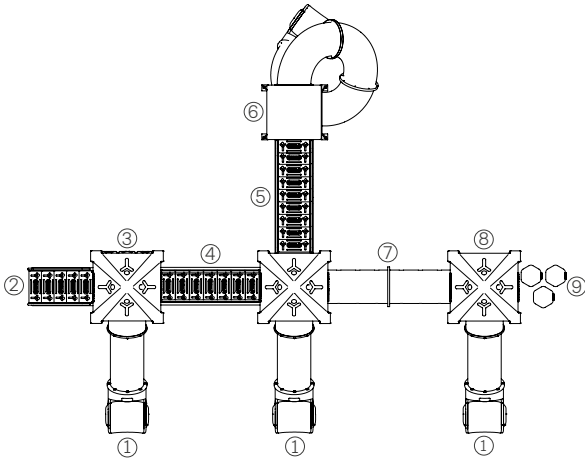

- ① Tobogán tubo chico recto
- ② Escalera de acceso
- ③ Panel ta-te-ti
- ④ Puente
- ⑤ Escalera
- ⑥ Helicoide
- ⑦ Tubo de gateo grande recto
- ⑧ Panel ábaco
- ⑨ Escalador