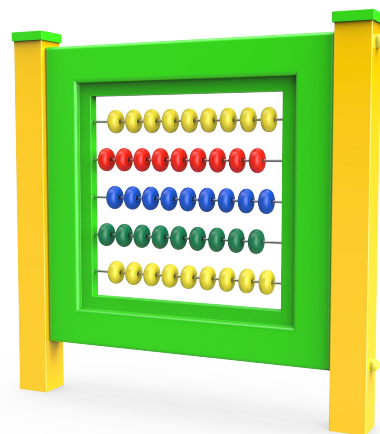

Medidas: 1,10m x 0,20m x 1,10m

 Producto inclusivo

Panel volante

Artículo #14001

Medidas: 1,20m X 0,15m X 1,10m

 Producto inclusivo

Panel de dos tambores

Artículo #14003

Medidas: 0,90m X 0,40m X 0,75m

 Producto inclusivo

Panel ábaco

Artículo #14004

Medidas: 1,10m X 0,10m X 1,10m

 Producto inclusivo

Panel de señas

Artículo #14002

Medidas: 1,10m X 0,10m X 1,10m

 Producto inclusivo

Temáticos

El Barco

Artículo #20001

Medidas: 6,50m X 4,50m X 6,10m

- ① Tobogán chico
- ② Escalera de acceso
- ③ Panel tambores
- ④ Escalador
- ⑤ Panel ta-te-ti
- ⑥ Palestra
- ⑦ Trepador