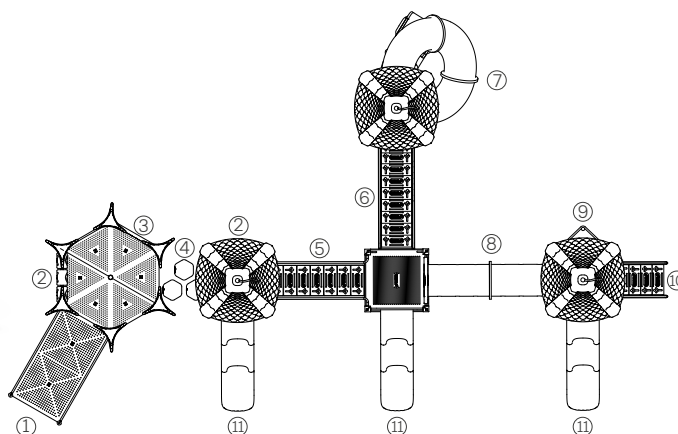

Tres refugios con helicoide Medieval

Artículo #11106

Medidas: 9,90m X 7,60m X 5,70m

Tres refugios con helicoide inclusivo Medieval

Artículo #11109

Medidas: 8,35m X 12,10m X 5,70m

- | | |
|------------------|-----------------------|
| ① Rampa | ⑦ Tobogán helicoidal |
| ② Panel ta-te-ti | ⑧ Tubo de gateo recto |
| ③ Panel ábaco | ⑨ ande |
| ④ Escalador | ⑩ Tubo de bombero |
| ⑤ Puente | ⑪ Escalera de acceso |
| ⑥ Escalera | |