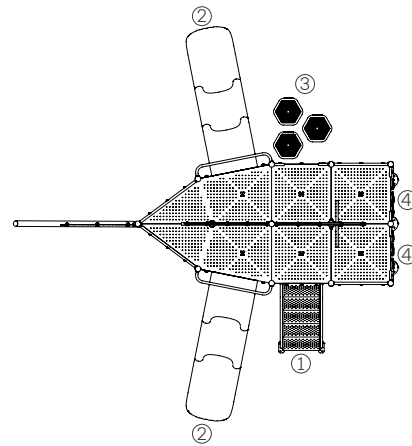

- ① Escalera de acceso
- ② Tobogán chico
- ③ Escalador
- ④ Palestra