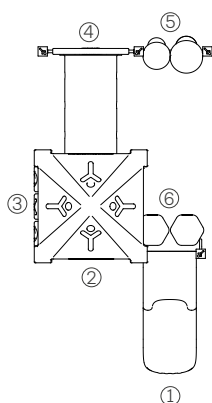

- ① Tobogán mini
- ② Panel de acceso
- ③ Panel ta-te-ti
- ④ Tubo de gateo recto chico
- ⑤ Panel tambores
- ⑥ Escalador