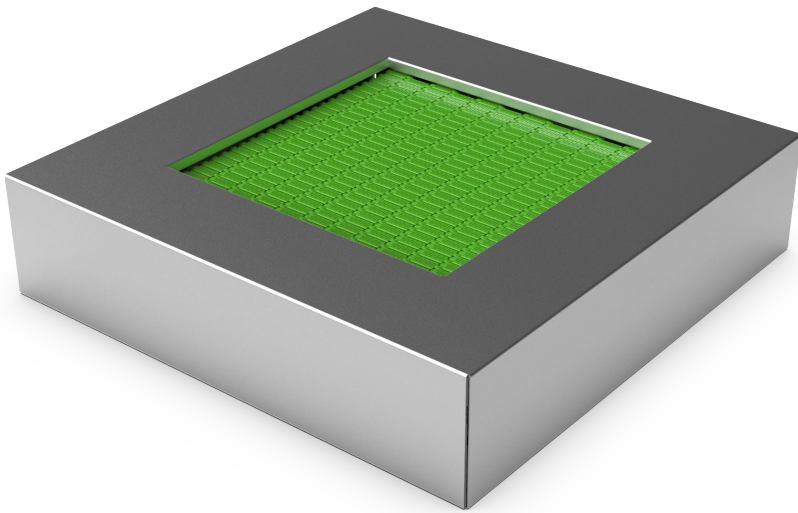

Trampolín S

Artículo #30000

Medidas: 1,25m X 1,25m