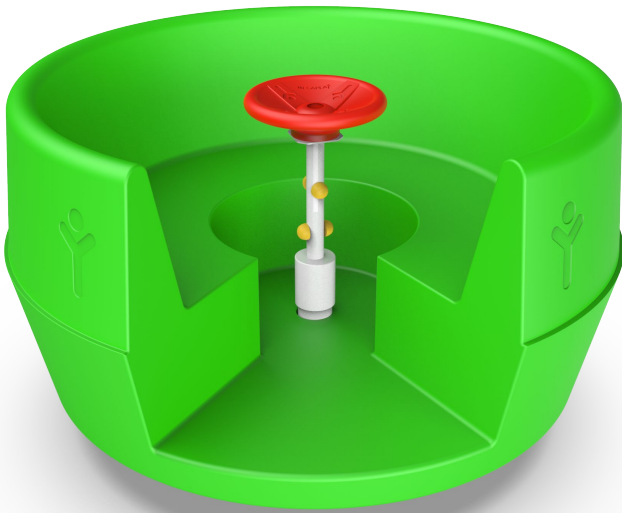

Artículo #7001

Medidas: 3,10m X 1,65m X 0,90m

Sube y baja cuádruple

Artículo #7002

Medidas: 3,10m X 3,15m X 0,90m

Calesitas

Calesita taza de plástico rotomoldeado

Artículo #8001