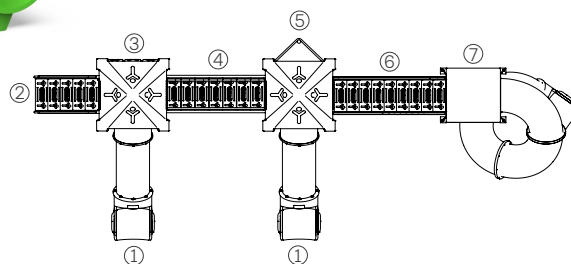

Tres refugios

Artículo #11004

Medidas: 9,80m X 3,70m X 3,20m

- ① Tobogán tubo chico curvo
- ② Escalera de acceso
- ③ Panel ta-te-ti
- ④ Puente
- ⑤ Tubo de gateo gusano
- ⑥ Tobogán tubo chico recto
- ⑦ Trepador arbolito
- ⑧ Panel ábaco
- ⑨ Tubo de gateo recto chico
- ⑩ Trepador recto
- ⑪ Panel volante
- ⑫ Tubo de gateo recto grande
- ⑬ Tubo de bombero
- ⑭ Escalador

Cinco refugios

Artículo #11005

Medidas: 8,80m X 7,90m X 3,20m

- ① Tobogán tubo chico recto
- ② Escalera de acceso
- ③ Panel ta-te-ti
- ④ Puente
- ⑤ Helicoide

Un refugio con helicoide

Artículo #11006

Medidas: 7,00m X 3,30m X 3,80m