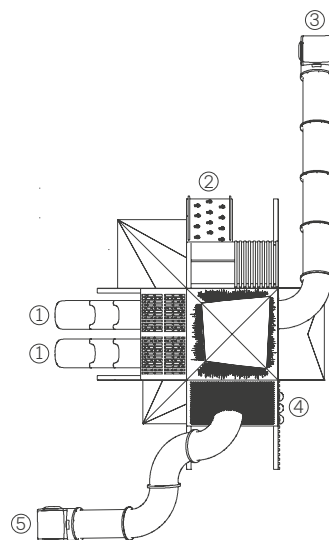

Artículo #20008

Medidas: 3,80m X 4,70m X 2,70m

- ① Palestra
- ② Escalador
- ③ Tobogán chico
- ④ Panel ta-te-ti
- ⑤ Escalera de acceso
- ⑥ Tubo de gateo

El Camión de Policía

Artículo #20010

Medidas: 5,20m X 3,40m X 2,00m

- ① Tubo de gateo recto grande
- ② Escalador
- ③ Palestra
- ④ Tobogán chico
- ⑤ Panel ta-te-ti
- ⑥ Escalera de acceso

La Montaña

Artículo #20011

Medidas: 11,00 X 6,50m X 6,00m

- ① Tobogán chico
- ② Palestra
- ③ Tobogán tubo grande
- ④ Panel ta-te-ti
- ⑤ Tobogán tubo mediano