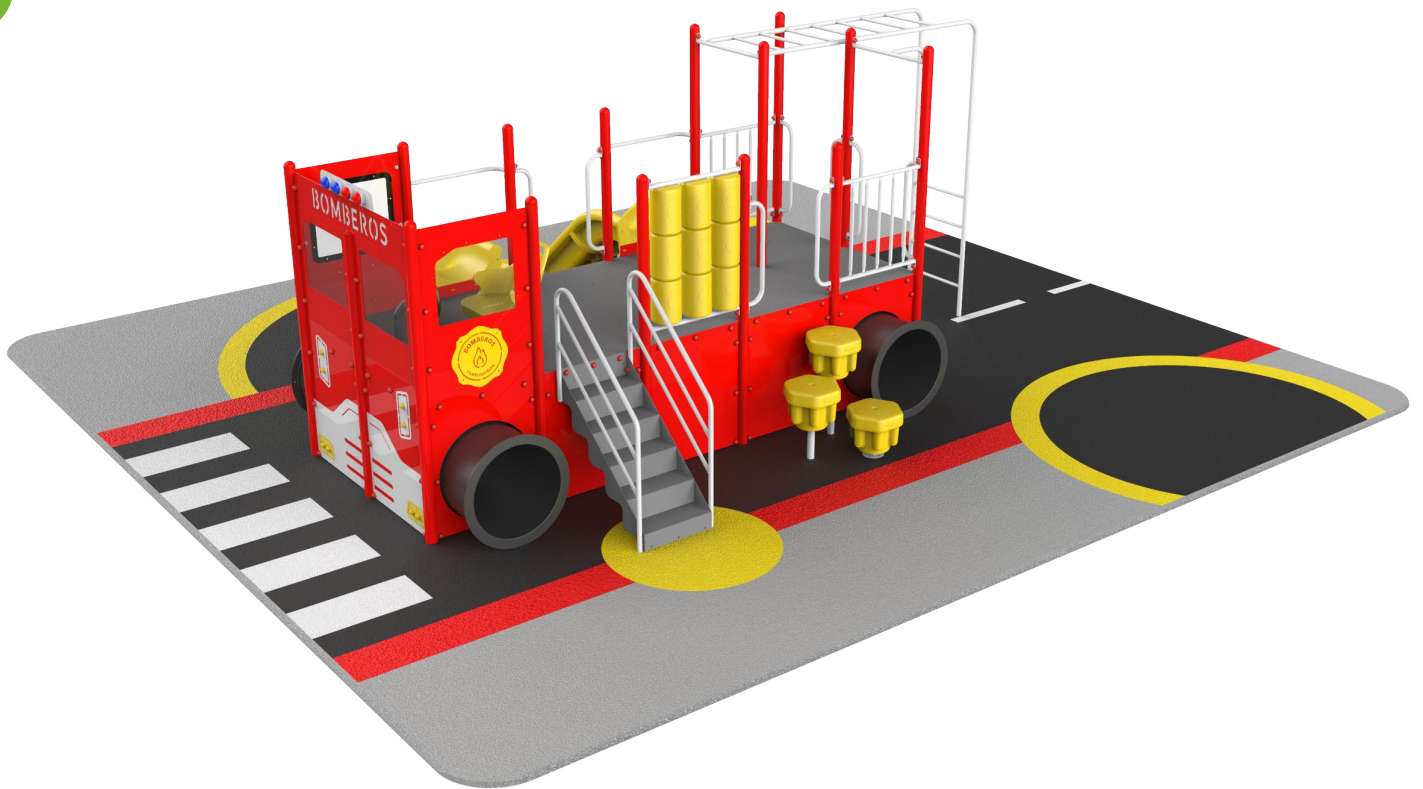

El Camión de bomberos

Artículo #20003

Medidas: 5,40m X 4,50m X 2,50m