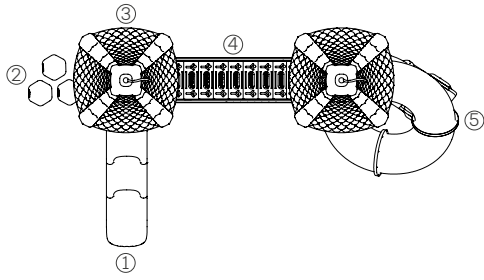

Dos refugios Medieval

Artículo #11103

Medidas: 6,10m X 3,50m X 3,90m

Tres refugios Medieval

Artículo #11104

Medidas: 9,90m X 3,50m X 3,90m

- ① Tobogán chico
- ② Escalador
- ③ Panel ta-te-ti
- ④ Puente
- ⑤ Panel ábaco
- ⑥ Tubo de gateo recto grande
- ⑦ Tubo de bombero
- ⑧ Escalera de acceso