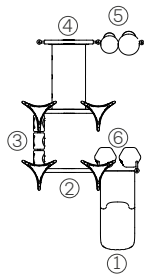

- ① Tobogán mini
- ② Panel
- ③ Panel ta-te-ti
- ④ Tubo de gateo recto chico
- ⑤ Panel tambores
- ⑥ Escalador