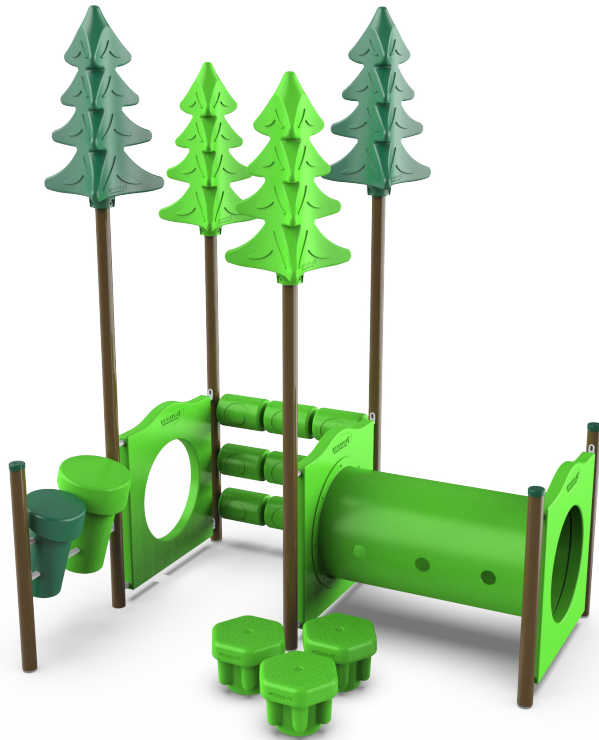

- ① Panel tambores
- ② Panel
- ③ Panel ta-te-ti
- ④ Tubo de gateo recto chico
- ⑤ Escalador

Un refugio Todd Patagonia

Artículo #11205

Medidas: 2,00m X 2,40m X 3,60m

- ① Tobogán mini
- ② Panel
- ③ Panel ta-te-ti
- ④ Tubo de gateo recto chico
- ⑤ Panel tambores
- ⑥ Escalador

Un refugio Todd Plus Patagonia

Artículo #11206

Medidas: 2,00m X 3,90m X 3,60m