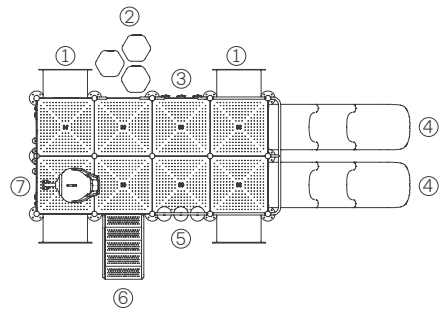

Artículo #20008

Medidas: 3,80m X 4,70m X 2,70m

- ① Palestra
- ② Escalador
- ③ Tobogán chico
- ④ Panel ta-te-ti
- ⑤ Escalera de acceso
- ⑥ Tubo de gateo

El Camión de Policía

Artículo #20010

Medidas: 5,20m X 3,40m X 2,00m