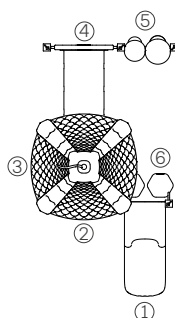

- ① Tobogán mini
- ② Panel
- ③ Panel ta-te-ti
- ④ Tubo de gateo recto chico
- ⑤ Panel tambores
- ⑥ Escalador