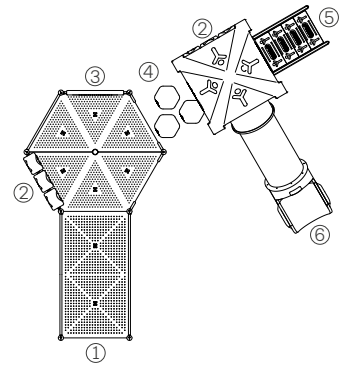

- ① Tobogán tubo chico recto
- ② Escalera de acceso
- ③ Panel ta-te-ti
- ④ Puente
- ⑤ Tubo de bombero
- ⑥ Puente
- ⑦ Helicoide

Dos refugios con helicoide

Artículo #11007

Medidas: 10,00m X 3,70m X 3,80m

- ① Tobogán tubo chico recto
- ② Escalera de acceso
- ③ Panel ta-te-ti
- ④ Puente
- ⑤ Escalera
- ⑥ Helicoide
- ⑦ Tubo de gateo grande recto
- ⑧ Panel ábaco
- ⑨ Escalador

Tres refugios con helicoide

Artículo #11008

Medidas: 9,80m X 7,80m X 3,80m

Cinco refugios con helicoide

Artículo #11009

Medidas: 13,20m X 7,80m X 3,80m

- ① Tobogán tubo chico curvo
- ② Escalera de acceso
- ③ Panel ta-te-ti
- ④ Puente
- ⑤ Tubo de gateo gusano
- ⑥ Tobogán tubo chico recto
- ⑦ Escalera
- ⑧ Helicoide
- ⑨ Panel ábaco
- ⑩ Tubo de gateo recto chico
- ⑪ Trepador recto
- ⑫ Panel volante
- ⑬ Tubo de gateo recto grande
- ⑭ Tubo de bombero
- ⑮ Escalador