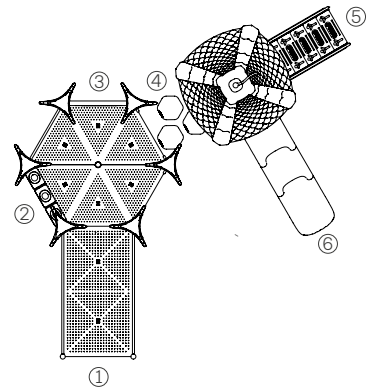

- ① Rampa
- ② Panel ta-te-ti
- ③ Panel ábaco
- ④ Escalador
- ⑤ Escalera de acceso
- ⑥ Tobogán chico

Un refugio inclusivo Medieval

Artículo #11107

Medidas: 6,20m X 4,00m X 3,90m

Producto inclusivo