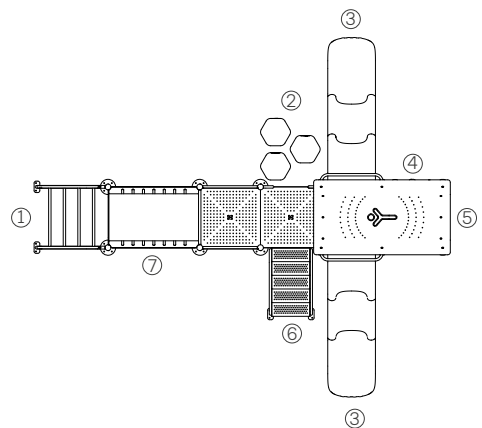

La Locomotora grande

Artículo #20007

Medidas: 5,40 X 4,70m X 2,70m

- ① Trepador
- ② Escalador
- ③ Tobogán chico
- ④ Panel ta-te-ti
- ⑤ Palestra
- ⑥ Escalera de acceso
- ⑦ Tubo de gateo