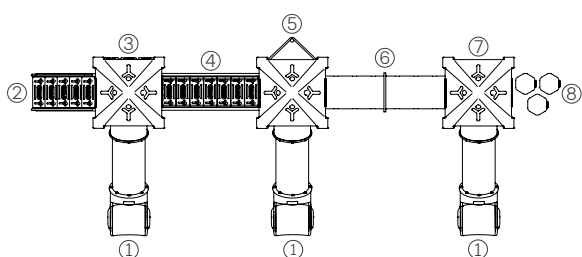

- ① Tobogán tubo chico recto
- ② Escalera de acceso
- ③ Panel ta-te-ti
- ④ Puente
- ⑤ Tubo de bombero
- ⑥ Tubo de gateo recto grande
- ⑦ Panel ábaco
- ⑧ Escalador

Tres refugios

Artículo #11004

Medidas: 9,80m X 3,70m X 3,20m