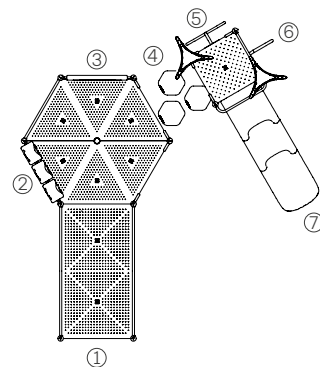

- ① Rampa
- ② Panel ta-te-ti
- ③ Panel ábaco
- ④ Escalador
- ⑤ Trepador arbolito
- ⑥ Tubo de bombero
- ⑦ Tobogán chico

Un refugio inclusivo Patagonia

Artículo #11207

Medidas: 5,00m X 4,00m X 3,60m