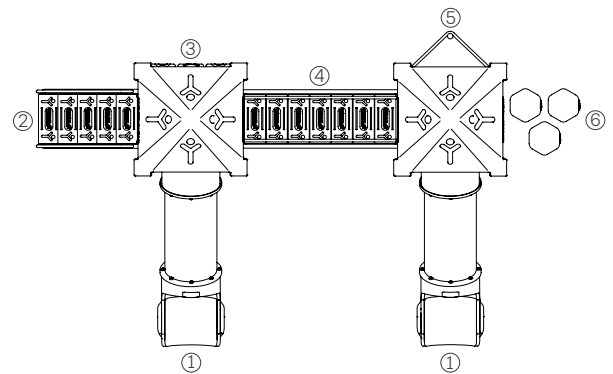

- ① Tobogán tubo chico recto
- ② Escalera de acceso
- ③ Panel ta-te-ti
- ④ Puente
- ⑤ Tubo de bombero
- ⑥ Escalador