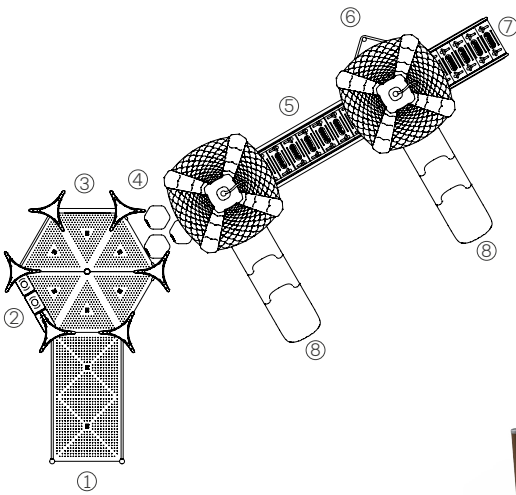

- ① Rampa
- ② Panel ta-te-ti
- ③ Panel ábaco
- ④ Escalador
- ⑤ Puente
- ⑥ Tubo de bombero
- ⑦ Escalera de acceso
- ⑧ Tobogán chico