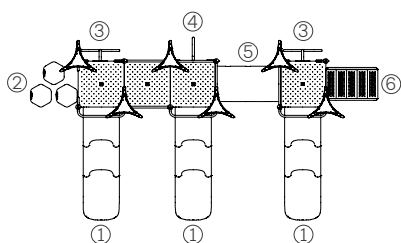

- ① Tobogán chico
- ② Escalador
- ③ Trepador arbolito
- ④ Tubo de bombero
- ⑤ Tubo de gateo recto chico
- ⑥ Escalera