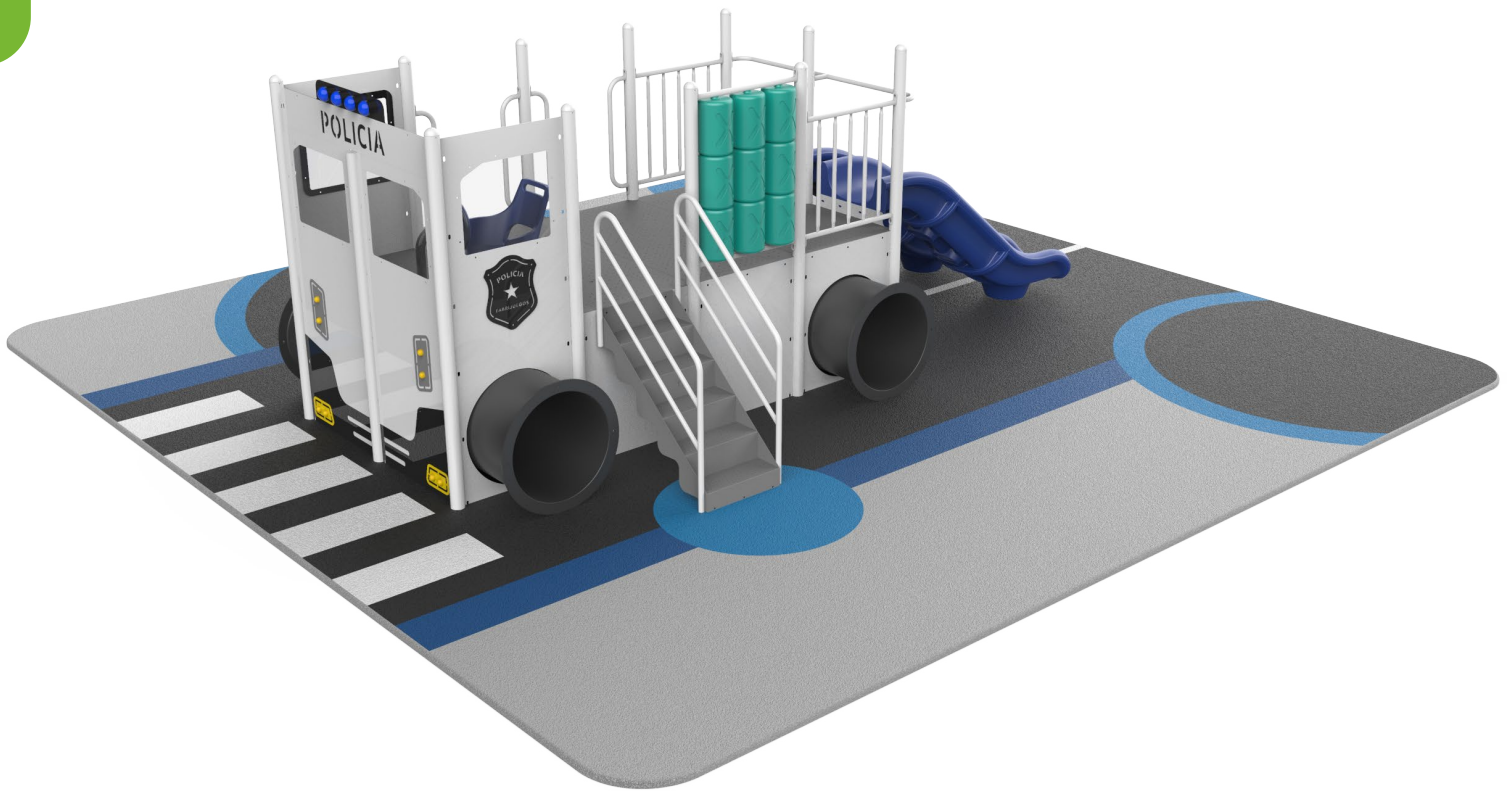

La Locomotora grande

Artículo #20007

Medidas: 5,40 X 4,70m X 2,70m

- ① Trepador
- ② Escalador
- ③ Tobogán chico
- ④ Panel ta-te-ti
- ⑤ Palestra
- ⑥ Escalera de acceso
- ⑦ Tubo de gateo

La Locomotora chica

Artículo #20008

Medidas: 3,80m X 4,70m X 2,70m

- ① Palestra
- ② Escalador
- ③ Tobogán chico
- ④ Panel ta-te-ti
- ⑤ Escalera de acceso
- ⑥ Tubo de gateo

El Camión de Policía

Artículo #20010

Medidas: 5,20m X 3,40m X 2,00m