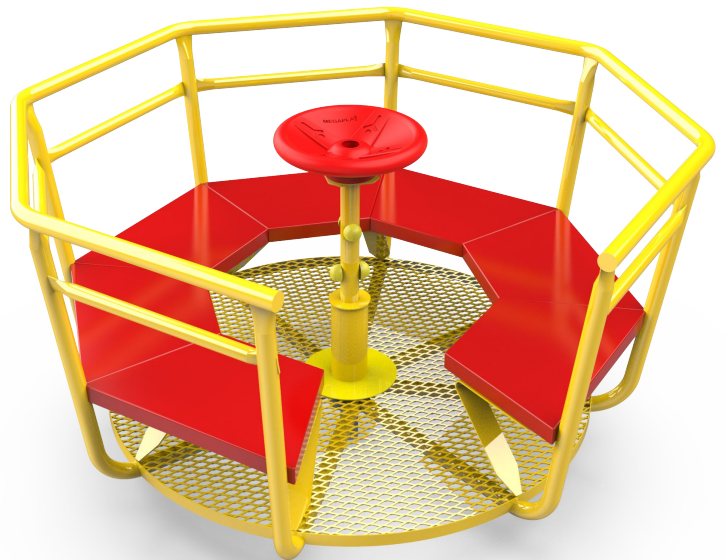

Artículo #7001

Medidas: 3,10m X 1,65m X 0,90m

Sube y baja cuádruple

Artículo #7002

Medidas: 3,10m X 3,15m X 0,90m

Calesitas

Calesita taza de plástico rotomoldeado

Artículo #8001

Medidas: 1,40m Ø X 0,80m

Calesita clásica con asientos de madera

Artículo #8002

Medidas: 1,40m Ø X 0,80m

Spinner

Artículo #8003

Medidas: 0,40m X 0,35m X 1,30m

Trepadores