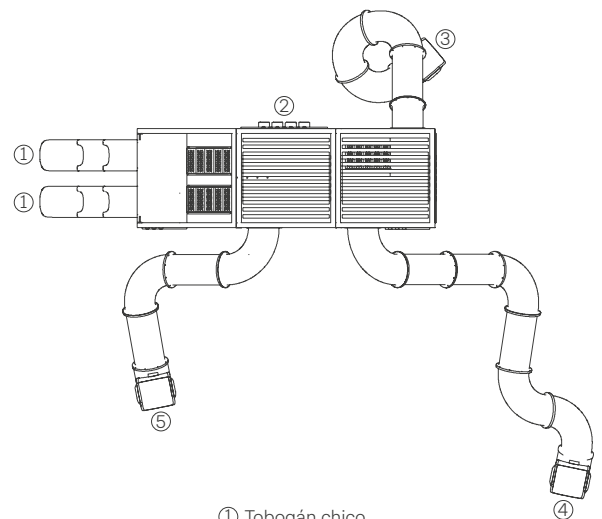

- ① Tobogán chico
- ② Panel memoria
- ③ Tobogán helicoidal
- ④ Tobogán tubo grande
- ⑤ Tobogán tubo mediano