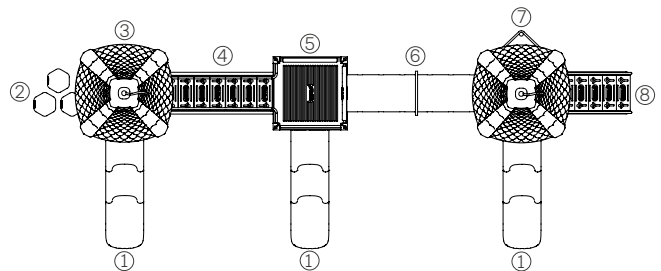

Dos refugios Medieval

Artículo #11103

Medidas: 6,10m X 3,50m X 3,90m

Tres refugios Medieval

Artículo #11104

Medidas: 9,90m X 3,50m X 3,90m

- ① Tobogán chico
- ② Escalador
- ③ Panel ta-te-ti
- ④ Puente
- ⑤ Panel ábaco
- ⑥ Tubo de gateo recto grande
- ⑦ Tubo de bombero
- ⑧ Escalera de acceso