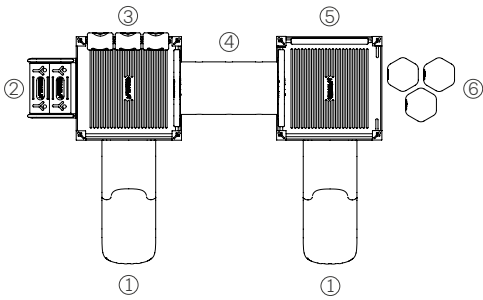

Artículo #11021

Medidas: 2,20m X 3,90m X 2,80m

 Producto inclusivo

- ① Tobogán mini
- ② Escalera de acceso
- ③ Panel ta-te-ti
- ④ Escalador

Un refugio primera infancia

Artículo #11017

Medidas: 2,60m X 2,60m X 1,50m