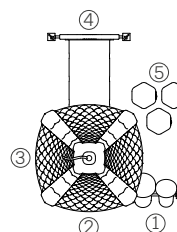

- ① Panel tambores
- ② Panel
- ③ Panel ta-te-ti
- ④ Tubo de gateo recto chico
- ⑤ Escalador

Un refugio Todd Medieval

Artículo #11112

Medidas: 2,20m X 2,50m X 3,50m

Producto inclusivo