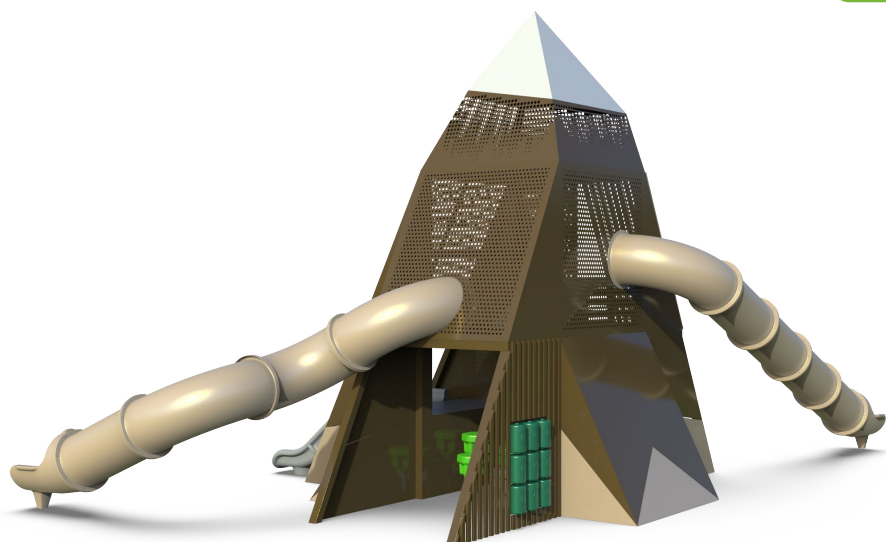

- ① Tubo de gateo recto grande
- ② Escalador
- ③ Palestra
- ④ Tobogán chico
- ⑤ Panel ta-te-ti
- ⑥ Escalera de acceso

La Montaña

Artículo #20011

Medidas: 11,00 X 6,50m X 6,00m

- ① Tobogán chico
- ② Palestra
- ③ Tobogán tubo grande
- ④ Panel ta-te-ti
- ⑤ Tobogán tubo mediano