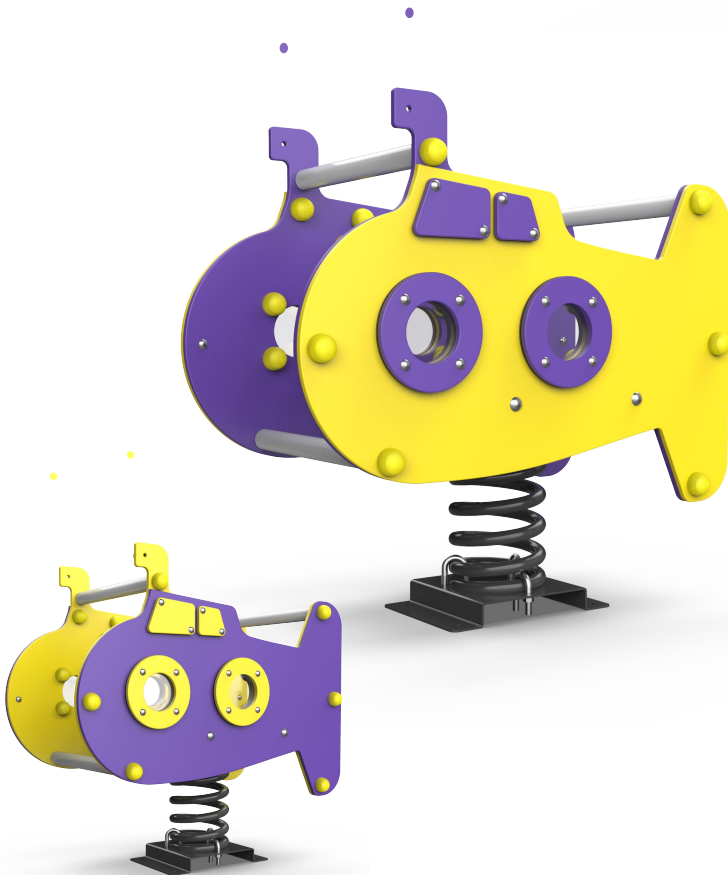

Resorte Barco

Artículo #16001

Medidas: 0,72m X 0,40m X 0,75m

Resorte Submarino

Artículo #16002

Medidas: 0,72m X 0,40m X 0,75m