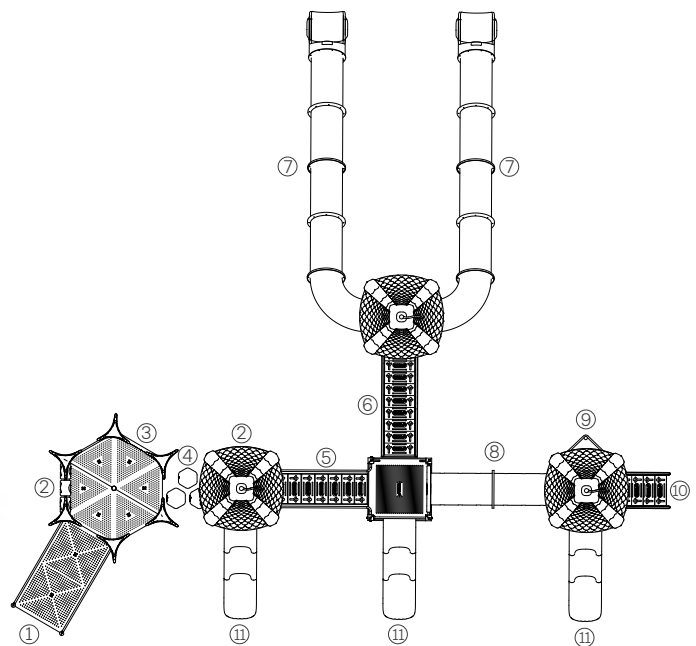

① Rampa	⑦ Tobogán Titán
② Panel ta-te-ti	⑧ Tubo de gateo recto grande
③ Panel ábaco	⑨ Tubo de bombero
④ Escalador	⑩ Escalera de acceso
⑤ Puente	⑪ Tobogán chico
⑥ Escalera