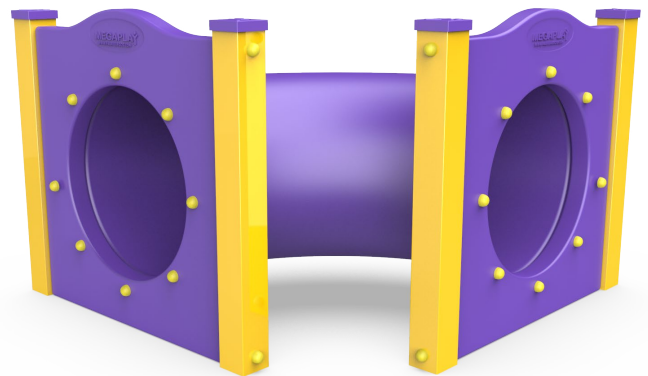

Tubos de gateo

Tubo de gateo recto chico

Artículo #13000

Medidas: 1,40m x 1,10m x 1,00m

Tubo de gateo curvo

Artículo #13001

Medidas: 1,50m X 1,50m X 1,00m

Tubo de gateo recto grande