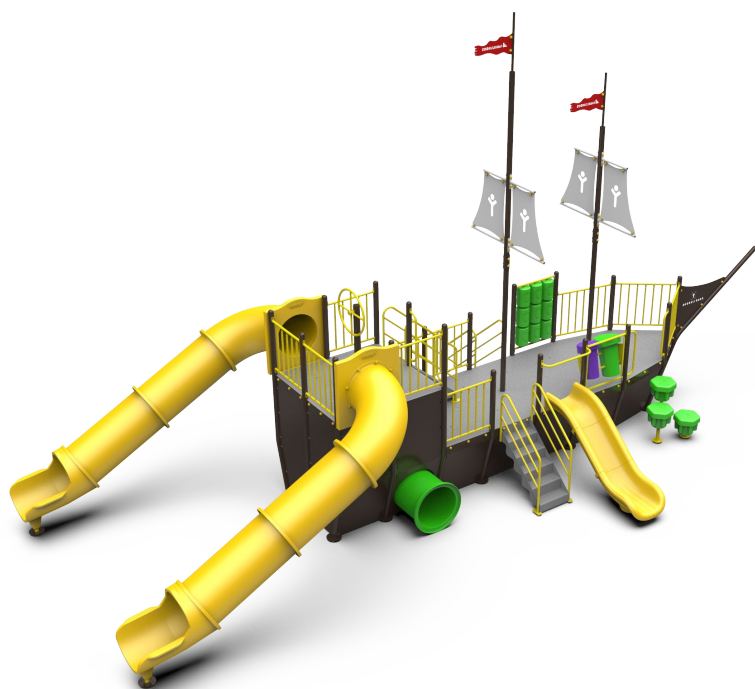

① Escalador	⑤ Palestra
② Panel tambores	⑥ Tubo de gateo
③ Tobogán chico	⑦ Tobogán tubo grande
④ Escalera de acceso	⑧ Panel ta-te-ti