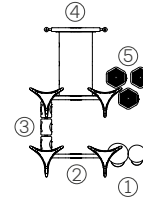

- ① Panel tambores
- ② Panel
- ③ Panel ta-te-ti
- ④ Tubo de gateo recto chico
- ⑤ Escalador

Un refugio Todd Patagonia

Artículo #11205

Medidas: 2,00m X 2,40m X 3,60m