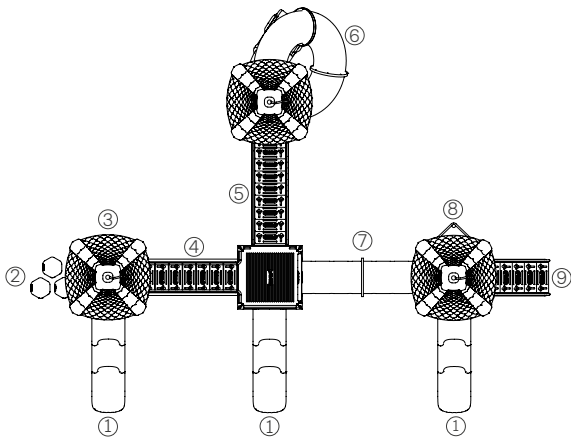

- ① Tobogán chico
- ② Escalador
- ③ Panel ta-te-ti
- ④ Puente
- ⑤ Escalera
- ⑥ Helicoide
- ⑦ Tubo de gateo recto grande
- ⑧ Tubo de bombero
- ⑨ Escalera de acceso