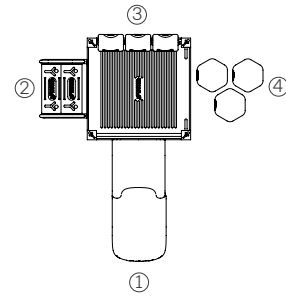

- ① Tobogán mini
- ② Escalera de acceso
- ③ Panel ta-te-ti
- ④ Escalador

Un refugio primera infancia

Artículo #11017

Medidas: 2,60m X 2,60m X 1,50m