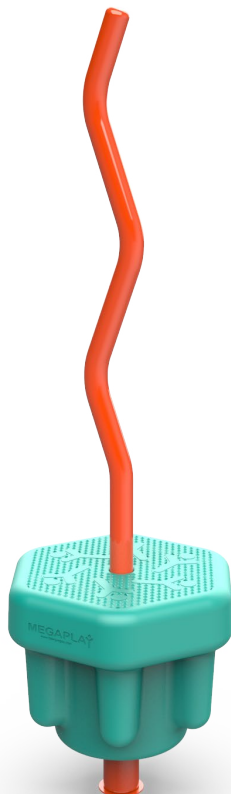

Artículo #7001

Medidas: 3,10m X 1,65m X 0,90m

Sube y baja cuádruple

Artículo #7002

Medidas: 3,10m X 3,15m X 0,90m

Calesitas

Calesita taza de plástico rotomoldeado

Artículo #8001

Medidas: 1,40m Ø X 0,80m

Calesita clásica con asientos de madera

Artículo #8002

Medidas: 1,40m Ø X 0,80m

Spinner

Artículo #8003

Medidas: 0,40m X 0,35m X 1,30m

Trepadores

Trepador arbolito vertical chico

Artículo #9000

Medidas: 0,70m X 0,70m X 1,20m

Trepador arbolito vertical grande

Artículo #9001

Medidas: 0,70m X 0,70m X 2,50m

Trepador curvo chico

Artículo #9002