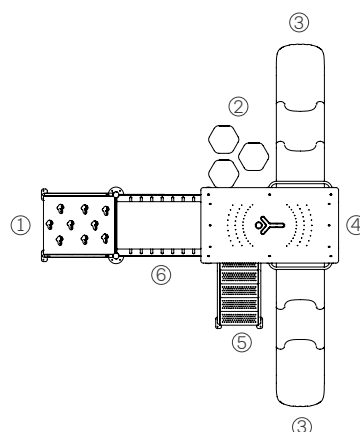

- ① Palestra
- ② Escalador
- ③ Tobogán chico
- ④ Panel ta-te-ti
- ⑤ Escalera de acceso
- ⑥ Tubo de gateo