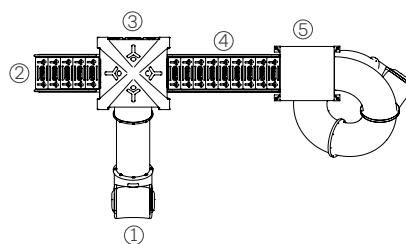

- ① Tobogán tubo chico recto
- ② Escalera de acceso
- ③ Panel ta-te-ti
- ④ Puente
- ⑤ Helicoide