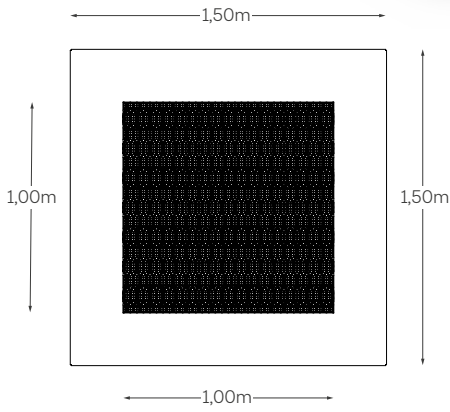

Trampolín M

Artículo #30002

Medidas: 1,50m X 1,50m