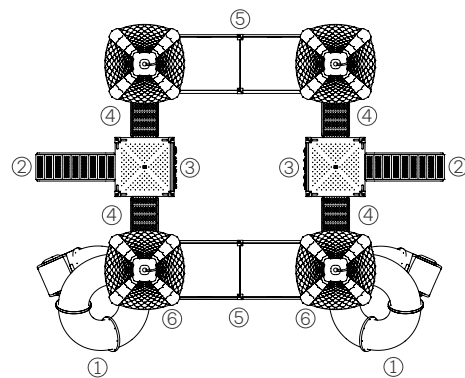

El Velero

Artículo #20004

Medidas: 5,00m X 5,30m X 5,50m

- ① Escalera de acceso
- ② Tobogán chico
- ③ Escalador
- ④ Palestra

El Castillo

Artículo #20005

Medidas: 8,30m X 6,65m X 5,30m

- ① Helicoide
- ② Escalera de acceso
- ③ Palestra
- ④ Escalera
- ⑤ Puente
- ⑥ Panel tambores

La Locomotora grande

Artículo #20007

Medidas: 5,40 X 4,70m X 2,70m

- ① Trepador
- ② Escalador
- ③ Tobogán chico
- ④ Panel ta-te-ti
- ⑤ Palestra
- ⑥ Escalera de acceso
- ⑦ Tubo de gateo

La Locomotora chica