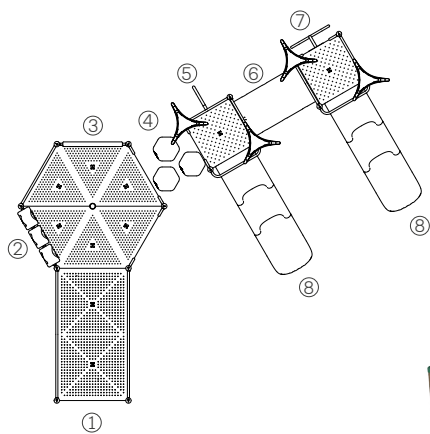

Artículo #11203

Medidas: 3,60m X 3,10m X 3,60m

- ① Tobogán chico
- ② Escalador
- ③ Trepador arbolito
- ④ Tubo de bombero
- ⑤ Tubo de gateo recto chico
- ⑥ Escalera

Tres refugios Patagonia

Artículo #11204

Medidas: 6,00m X 3,10m X 3,60m

General Pinto,
Buenos Aires

- ① Rampa
- ② Panel ta-te-ti
- ③ Panel ábaco
- ④ Escalador
- ⑤ Trepador arbolito
- ⑥ Tubo de bombero
- ⑦ Tobogán chico

Un refugio inclusivo Patagonia

Artículo #11207

Medidas: 5,00m X 4,00m X 3,60m

- ① Rampa
- ② Panel ta-te-ti
- ③ Panel ábaco
- ④ Escalador
- ⑤ Trepador arbolito
- ⑥ Tubo de gateo
- ⑦ Trepador arbolito
- ⑧ Tobogán chico

Dos refugios inclusivos Patagonia

Artículo #11208

Medidas: 6,50m X 4,00m X 3,60m