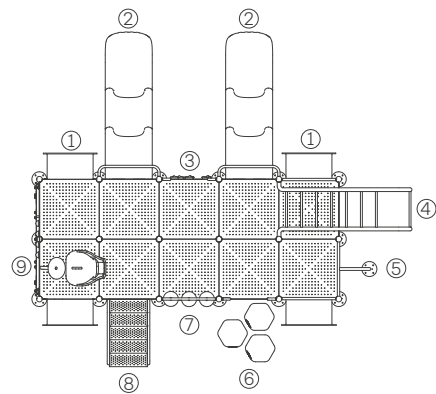

① Tubo de gateo recto grande	⑤ Tubo de bombero
② Tobogán chico	⑥ Escalador
③ Palestra	⑦ Panel ta-te-ti
④ Pasamanos	⑧ Escalera de acceso
	⑨ Volante